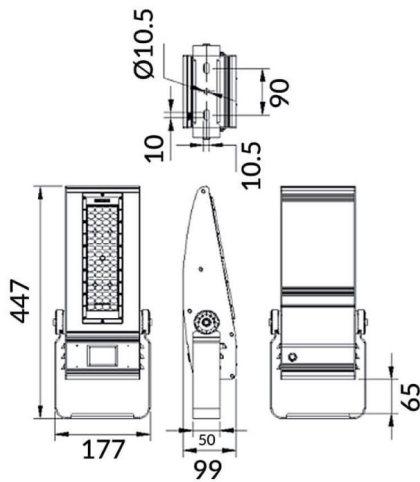

Bracket

Code article	86.OF01.1461.02
Type de produit	Extérieur
Catégorie	Industriel
Famille	COURT
Sous-famille	Bracket

Pictograms

Dessin technique

Produit

Puissance système (W)	60
Flux lumineux utile (lm)	7800
Efficacité lumineuse (lm/W)	130
Angle de faisceau	30x125
IP	IP65
Équipement	ON-OFF
Durée de vie utile (h)	Up to 100,000hrs LM70
Température de couleur (K)	4500K
Uniformité chromatique (SDCM)	5
CRI	75
IK	IK10